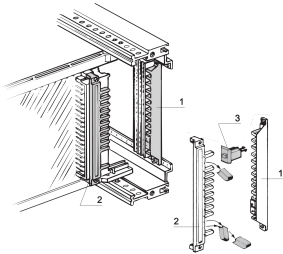

编码条

编码安装在连接器侧面。通过编码，只有编码板才能放入正确的插槽中。

认证

功能

机械编码可防止 PSU 安装在错误的插槽上, 空间要求 4 HP

母带 (2 项) , 安装在 PSU 上

编码带 (第 1 项) 安装在 Z/水平轨道上

编码引脚 (第 3 项) 安装在编码带 (第 1 项) 上

拆除母带中适当位置的螺柱

通过 2 编码引脚, 有 66 种编码可能性

技术参数

搭配: 19" 电源

类型: 编码条

产品类型: 编码/键控指示器

材料: 聚对苯二甲酸丁二醇酯

Table 1/1