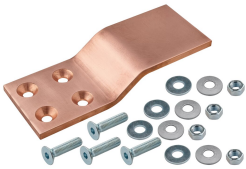

FleXbus 3- , 960 mm², 1280 mm², 1810 mm²

Data Solutions

???

FLEXEXT1003

??