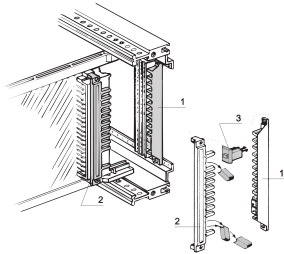

编码条

编码安装在连接器侧面。通过编码，只有编码板才能放入正确的插槽中。

认证

功能

机械编码可防止 PSU 安装在错误的插槽上, 空间要求 4 HP

母带 (2 项) , 安装在 PSU 上

编码带 (第 1 项) 安装在 Z/水平轨道上

编码引脚 (第 3 项) 安装在编码带 (第 1 项) 上

拆除母带中适当位置的螺柱

通过 2 编码引脚, 有 66 种编码可能性

技术参数

搭配: 19" 电源

类型: 编码条

产品类型: 编码/键控指示器

材料: 聚对苯二甲酸丁二醇酯

Table 1/1