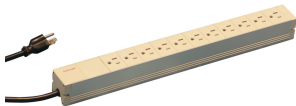

# Socket Strip, USA

Modulär, kompakt PDU med många funktionselement. Med ett aluminiumchassi på 1 U x 1 U kan PDU enkelt integreras i ett rack med amerikanska uttag.