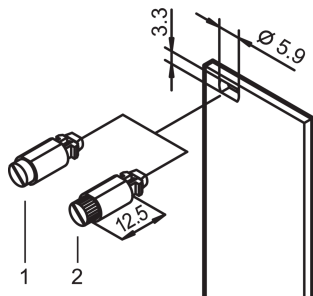

Snabbkoppling

1/4 vridlås med definierat stopp.

CERTIFIERINGAR

DESIGN

1/4 vridlås med definierat stopp

Identifiering av låsläge på grund av spårläge

Vibrations- och skaksäker

Antal 100 st.

SPECIFIKATIONER

Fungerar med:	Frontpaneler
Produkttyp:	Beslagsats
Yta:	Förtennad
Material:	Stål; Zinklegering; Termoplast

Table 1/2

Katalognummer	Färg	Antal i förpackningen	Färgkod	Djup	Höjd	Bredd
21101-850	Jet Black	100	RAL 9005	20.6mm	6mm	7mm
21101-847	Pebble Grey	100	RAL 7032	16.7mm	6mm	7mm
21101-849	Pebble Grey	100	RAL 7032	20.6mm	6mm	7mm