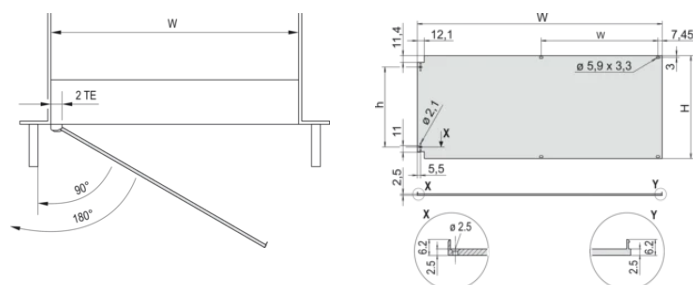

Table 1/2

Katalognummer	Rackhöjd	Antal i förpackningen	Montage	Packningstyp	Främre finish	Bakre finish
20848-611	3U	1	Gångjärnsförse dd, sida	Textil	Anodiserad	Ledande
20848-617	6U	1	Gångjärnsförse dd, sida	Textil	Anodiserad	Ledande

Table 2/2

Katalognummer	Behandlade kanter	Höjd (H)	Bredd (W)
20848-611	Nej	128.4mm	426.4mm
20848-617	Nej	261.8mm	426.4mm

DIAGRAMS

VARNING

nVent produkter ska installeras och användas endast så som anges i nVents bruksanvisning och utbildningsmaterial. Bruksanvisningar är tillgängliga på www.nvent.com och från din nVent kundtjänstrepresentant. Felaktig installation, missbruk, felapplicering eller annan brist i att helt följa nVents instruktioner och varningar kan orsaka att produkten brister, egendomsskador, allvarliga kroppsskador och dödsfall och/eller ogiltigförklara din garanti.

North America

All locations
+1.763.422.2661
Chat with us:
nvent.com/schroff

Europe

Straubenhardt, Germany
+49.7082.794.0
Betschdorf, France
+33.3.88.90.64.90
Warsaw, Poland
+48.22.209.98.35
Assago, Italy
+39.02.932.7141
Chat with us:
nvent.com/schroff

Asia

Shanghai, China
+86.21.2412.6943
Qingdao, China
+86.532.8771.6101
Singapore
+65.6768.5800
Shin-Yokohama, Japan
+81.45.476.0271
Chat with us:
nvent.com/schroff

Middle East & India

Dubai, United Arab
Emirates
+971.4.378.1700
Bangalore, India
+91.80.6715.2001
Istanbul, Turkey
+90.216.250.7374
Chat with us:
nvent.com/schroff

Vårt starka utbud av varumärken:

CADDY ERICO HOFFMAN ILSCO SCHROFF TRACHTE