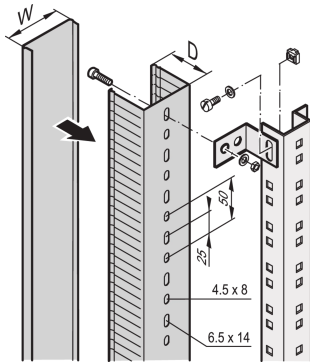

Kabelkanal

Kabeldragning i sida- och baksåpsområden samt montering på skåpstolpar, djupbalkar eller C-profiler.

CERTIFIERINGAR

DESIGN

För kabeldragning i sidoskåp och bakre skåp

För montering på skåpstolpar, djupbalkar eller C-profiler

SPECIFIKATIONER

Produkttyp: Kabelkanal

Table 1/1

Katalognummer	Material	Antal i förpackningen	Yta	Typ	Kabeltyp	Certifieringar
60103-010	PVC	1		Kabelkanal	Vertikal	RoHS
60103-011	PVC	1		Kabelkanal	Vertikal	RoHS
24630-059	Stål	2	Pulverlackerad		Horisontell	
24630-058	Stål	2	Pulverlackerad		Horisontell	