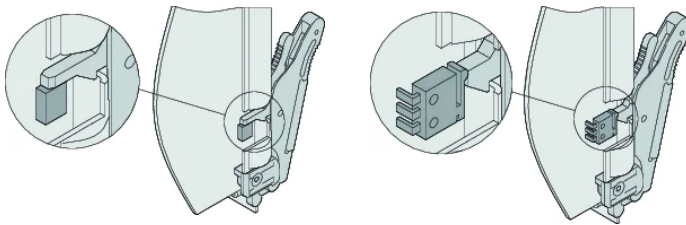

Sats med ATCA-frontpanel med fjäderbelastning

AdvancedTCA frontpanel för fjäderbelastat IEA-handtag (kolv- eller spakutförande) med pressgjutet ändstycke i Al-profil eller rostfritt material.

CERTIFIERINGAR

DESIGN

Frontpanel (förstärkt med formgjutet ändstycke)

ATCA IEA handtag med fjäderbelastning

EMC textilpackning och fästmaterial

SPECIFIKATIONER

Rackbredd:	6HP
Rackhöjd:	8U
Tillbehörstyp:	Frontpanel
Produkttyp:	Frontpanel

Table 1/2

Katalognummer	Material	Yta	Antal i förpackningen	Främre finish	Bakre finish	Djup (D)
20818-160	Rostfritt stål		1	Rå	Rå	1mm
20818-169	Aluminium	Passiverad	1	Rå	Rå	1mm

Katalognummer	Material	Yta	Antal i förpackningen	Främre finish	Bakre finish	Djup (D)
20818-161	Rostfritt stål		1	Rå	Rå	1mm
20818-170	Aluminium	Passiverad	1	Rå	Rå	1mm

Table 2/2

Katalognummer	Höjd (H)	Bredd (W)
20818-160	323.15mm	28.95mm
20818-169	323.15mm	28.95mm
20818-161	323.15mm	28.95mm
20818-170	323.15mm	28.95mm

DIAGRAMS

VARNING

nVent produkter ska installeras och användas endast så som anges i nVents bruksanvisning och utbildningsmaterial. Bruksanvisningar är tillgängliga på www.nvent.com och från din nVent kundtjänstrepresentant. Felaktig installation, missbruk, felapplicering eller annan brist i att helt följa nVents instruktioner och varningar kan orsaka att produkten brister, egendomsskador, allvarliga kroppsskador och dödsfall och/eller ogiltigförklara din garanti.