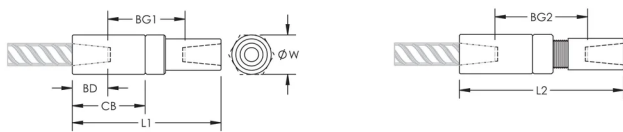

Kopplingsstomme (CB): 157mm

Enhetsvikt: 9.32 kg

Utformad för att möta: AASHTO;ABNT NBR 8548:1984;ACI 318 typ 1 (125 % angivet utbyte);ACI 318 typ 2 (angiven draghållfasthet);ACI 349;ACI 359;AS3600

YTTERLIGARE PRODUKTINFORMATION

Bar dimensions and weights listed may vary by region. Coupler sizes not shown may be available by special order. Contact your nVent LENTON representative for more information.

Suffix "EE" has been added to some part numbers to clarify design version among regions.

DIAGRAMS

VARNING

nVent produkter ska installeras och användas endast så som anges i nVents bruksanvisning och utbildningsmaterial. Bruksanvisningar är tillgängliga på www.nvent.com och från din nVent kundtjänstrepresentant. Felaktig installation, missbruk, felapplicering eller annan brist i att helt följa nVents instruktioner och varningar kan orsaka att produkten brister, egendomsskador, allvarliga kroppsskador och dödsfall och/eller ogiltigförklara din garanti.

North America

+1.800.753.9221
Option 1 – Customer Care
Option 2 – Technical
Support

Europe

Netherlands:
+31 800-0200135
France:
+33 800 901 793

Europe

Germany:
800 1890272
Other Countries:
+31 13 5835404

APAC

Shanghai:
+ 86 21 2412 1618/19
Sydney:
+61 2 9751 8500

Vårt starka utbud av varumärken:

CADDY ERICO HOFFMAN ILSCO SCHROFF TRACHTE