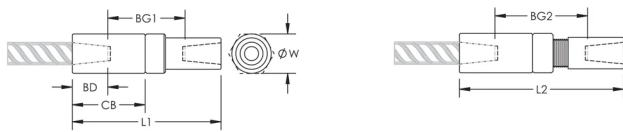

Enhetsvikt: 3.07 kg

Utformad för att möta: AASHTO;ABNT NBR 8548:1984;ACI 318 typ 1 (125 % angivet utbyte);ACI 318 typ 2 (angiven draghållfasthet);ACI 349;ACI 359;AS3600

YTTERLIGARE PRODUKTINFORMATION

Bar dimensions and weights listed may vary by region. Coupler sizes not shown may be available by special order. Contact your nVent LENTON representative for more information.

Suffix "EE" has been added to some part numbers to clarify design version among regions.

DIAGRAMS

VARNING

nVent produkter ska installeras och användas endast så som anges i nVents bruksanvisning och utbildningsmaterial. Bruksanvisningar är tillgängliga på www.nvent.com och från din nVent kundtjänstrepresentant. Felaktig installation, missbruk, felapplicering eller annan brist i att helt följa nVents instruktioner och varningar kan orsaka att produkten brister, egendomsskador, allvarliga kroppsskador och dödsfall och/eller ogiltigförklara din garanti.

North America

+1.800.753.9221
Option 1 – Customer Care
Option 2 – Technical
Support

Europe

Netherlands:
+31 800-0200135
France:
+33 800 901 793

Europe

Germany:
800 1890272
Other Countries:
+31 13 5835404

APAC

Shanghai:
+ 86 21 2412 1618/19
Sydney:
+61 2 9751 8500

Vårt starka utbud av varumärken:

CADDY ERICO HOFFMAN ILSCO SCHROFF TRACHTE