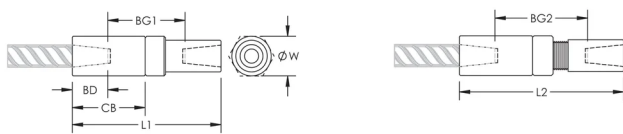

Längd 2 (L2): 190 mm

Skendjup (BD): 46mm

Skenavstånd 1 (BG1): 82mm

Skenavstånd 2 (BG2): 98mm

Kopplingsstomme (CB): 95mm

Enhetsvikt: 1.77 kg

Utformad för att möta: AASHTO;ABNT NBR 8548:1984;ACI 318 typ 1 (125 % angivet utbyte);ACI 318 typ 2 (angiven draghållfasthet);ACI 349;ACI 359;AS3600

YTTERLIGARE PRODUKTINFORMATION

Bar dimensions and weights listed may vary by region. Coupler sizes not shown may be available by special order. Contact your nVent LENTON representative for more information.

Suffix "EE" has been added to some part numbers to clarify design version among regions.

DIAGRAMS

VARNING

nVent produkter ska installeras och användas endast så som anges i nVents bruksanvisning och utbildningsmaterial. Bruksanvisningar är tillgängliga på www.nvent.com och från din nVent kundtjänstrepresentant. Felaktig installation, missbruk, felapplicering eller annan brist i att helt följa nVents instruktioner och varningar kan orsaka att produkten brister, egendomsskador, allvarliga kroppsskador och dödsfall och/eller ogiltigförklara din garanti.

North America

+1.800.753.9221

Option 1 – Customer Care

Option 2 – Technical

Support

Europe

Netherlands:

+31 800-0200135

France:

+33 800 901 793

Europe

Germany:

800 1890272

Other Countries:

+31 13 5835404

APAC

Shanghai:

+ 86 21 2412 1618/19

Sydney:

+61 2 9751 8500

Vårt starka utbud av varumärken:

CADDY

ERICO

HOFFMAN

ILSCO

SCHROFF

TRACHTE