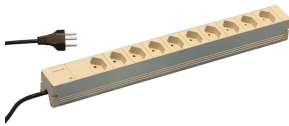

Utagsplint, Schweiz

Data Solutions

Modulär, kompakt PDU med många funktionselement. Med ett aluminiumchassi på 1 U x 1 U kan PDU enkelt integreras i ett rack med schweiziska uttag.

CERTIFIERINGAR

DESIGN

Hylsorna kan roteras i alla fyra riktningarna (i steg om 90 grader) under installationen

230 V, 10 A.

I enlighet med SEV.IEC 60884

Anslutningskabel 2 m med kontakt av schweizisk version

Sockellister schweizisk version

Installationshöjd 1 U

Horisontell eller vertikal montering

SPECIFIKATIONER

Längd:	438.5mm
Material:	Aluminium; Polyamid
Färg:	Grå
Produkttyp:	Utagslist

Table 1/2

Katalognummer	Uttagstyp	Antal uttag	Växlande uttag	Spänning, AC	Antal i förpackningen	Djup
60110-453	Schweizisk	10	Nej	230V	1	44mm
60110-454	Schweizisk	9	Ja	230V	1	44mm

Table 2/2

Katalognummer	Yta
60110-453	Anodiserad
60110-454	Anodiserad