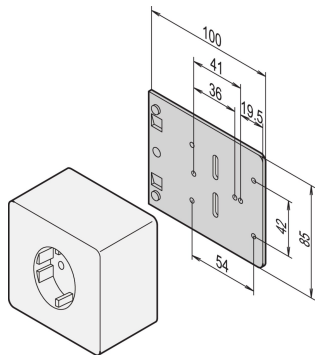

Monteringsplatta för enkeluttag

Data Solutions

Monteringsplatta för enkeluttag.

CERTIFIERINGAR

DESIGN

För gemensamma yttuttag

SPECIFIKATIONER

Table 1/1

Katalognummer	Material	Antal i förpackningen
20118-537	Aluminium	1

YTTERLIGARE PRODUKTINFORMATION

Ythylsa ingår inte i SCHROFFS produktsortiment.

VARNING

nVent produkter ska installeras och användas endast så som anges i nVents bruksanvisning och utbildningsmaterial. Bruksanvisningar är tillgängliga på www.nvent.com och från din nVent kundtjänstrepresentant. Felaktig installation, missbruk, felapplicering eller annan brist i att helt följa nVents instruktioner och varningar kan orsaka att produkten brister, egendomsskador, allvarliga kroppsskador och dödsfall och/eller ogiltigförklara din garanti.