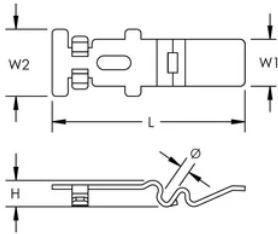

Snabbkoppling till PEMSA-trådkorgsbricka, 5 mm diameter

Data Solutions

KATALOGNUMMER

WBTQSPL5EG

CERTIFIERINGAR

DESIGN

Lättanvänd, snabbkopplingsfunktion

Ingen ytterligare hårdvara

Fungerar med många olika brickstorlekar och konfigurationer

IEC 61537 belastnings- och jordningskompatibel

PRODUKTATTRIBUT

Artikelnummer: 820722

Material: Stål

Yta: Elförzinkat

Längd (L): 97mm

Bredd 1 (W1): 23.5mm

Bredd 2 (W2): 33.5mm

Höjd (H): 13mm

Diameter (Ø): 5mm

DIAGRAMS

VARNING

nVent produkter ska installeras och användas endast så som anges i nVents bruksanvisning och utbildningsmaterial. Bruksanvisningar är tillgängliga på www.nvent.com och från din nVent kundtjänstrepresentant. Felaktig installation, missbruk, felapplicering eller annan brist i att helt följa nVents instruktioner och varningar kan orsaka att produkten brister, egendomsskador, allvarliga kroppsskador och dödsfall och/eller ogiltigförklara din garanti.