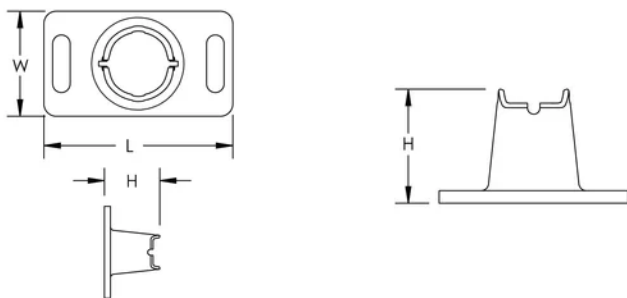

Golvfot för PEMSA-trådkorgsbricka

Data Solutions

KATALOGNUMMER

WBTFLRSPRTRD

CERTIFIERINGAR

DESIGN

Lättanvänd, snabbkopplingsfunktion

IEC 61537 belastnings- och jordningskompatibel

PRODUKTATTRIBUT

Artikelnummer: 820900

Material: Plast

Längd (L): 75.5mm

Bredd (W): 42mm

Höjd (H): 45.5mm

Öppningsstorlek (SS): 7 x 23 mm

DIAGRAMS