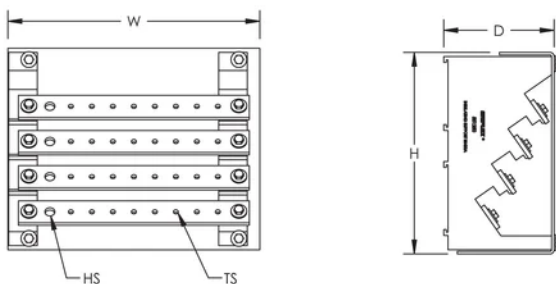

Trådstorlek (TS): M6

Djup (D): 140mm

Höjd (H): 240mm

Bredd (W): 300mm

Enhetsvikt: 2.83kg

Brandklassning: UL® 94V-0

Uppfyller: IEC® 60439.1; IEC® 61439.1; IEC® 60695-2-11 (glödtrådstest 960 °C)

YTTERLIGARE PRODUKTINFORMATION

Line side and load side number of connections are per pole.

DIAGRAMS

VARNING

nVent produkter ska installeras och användas endast så som anges i nVents bruksanvisning och utbildningsmaterial. Bruksanvisningar är tillgängliga på www.nvent.com och från din nVent kundtjänstrepresentant. Felaktig installation, missbruk, felapplicering eller annan brist i att helt följa nVents instruktioner och varningar kan orsaka att produkten brister, egendomsskador, allvarliga kroppsskador och dödsfall och/eller ogiltigförklara din garanti.