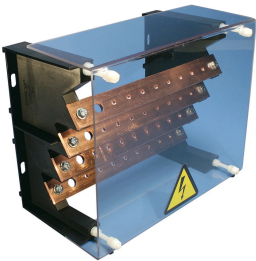

4-poligt distrib.block med gängade stänger, 400 A

Data Solutions

KATALOGNUMMER

TR-400A

CERTIFIERINGAR

DESIGN

Klar att använda vid uppackning, sparar monterings- och arbete

Uppfyller RoHS

Easily fixes onto DIN rail or mounts with screws

Bolts included for output connections

Transparent protection cover

Easy accessibility for wiring

PRODUKTATTRIBUT

Artikelnummer: 562010

Material: Koppar; Glasfiberförstärkt polyamid; Plexiglas

Max. arbetsspänning, IEC (Ui): 1000

Maximal kortslutningsström (Ipk): 34kA

Kortsiktig hållström (Icw) 1s: 28kA

Antal anslutningar på ledningssida: 1

Antal anslutningar på belastningssida: 8

Hålstorlek (HS): 12mm

Trådstorlek (TS): M6

Djup (D): 140mm

Höjd (H): 240mm

Bredd (W): 300mm

Enhetsvikt: 2.83kg

Brandklassning: UL® 94V-0

Uppfyller: IEC® 60439.1; IEC® 61439.1; IEC® 60695-2-11 (glödtrådstest 960 °C)

YTTERLIGARE PRODUKTINFORMATION