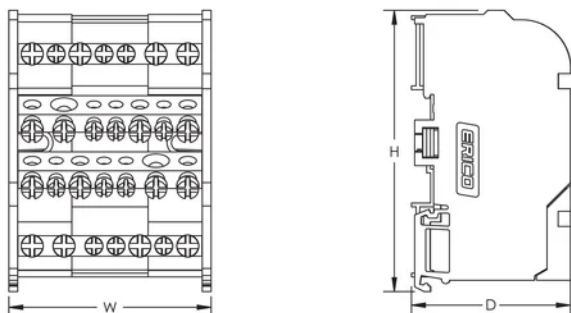

DIAGRAMS

VARNING

---

nVent produkter ska installeras och användas endast så som anges i nVents bruksanvisning och utbildningsmaterial. Bruksanvisningar är tillgängliga på www.nvent.com och från din nVent kundtjänstrepresentant. Felaktig installation, missbruk, felapplicering eller annan brist i att helt följa nVents instruktioner och varningar kan orsaka att produkten brister, egendomsskador, allvarliga kroppsskador och dödsfall och/eller ogiltigförklara din garanti.

Vårt starka utbud av varumärken:

CADDY ERICO HOFFMAN ILSCO SCHROFF TRACHTE