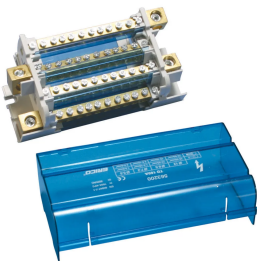

# 4-poligt dist.block, 160 A, 1 inkommande och 11-utgående kablar, 50 mm Dp

### KATALOGNUMMER

**TD-160A**

### DESIGN

Uppfyller RoHS

Halogenfri

Minimum space for maximum power

Protection cover and insulating screens are transparent

Insulating screen between each row

Easy and safe connections

Easily clips onto DIN rail or mounts to panel with screws

## PRODUKTATTRIBUT

Artikelnummer: 563200

Material: Termoplast; Mässing

Max. märkström, IEC: 160A

Kortsiktig hållström (I<sub>cw</sub>) 1s: 8.2kA

Maximal kortslutningsström (I<sub>pk</sub>): 35kA

Max. arbetsspänning, IEC (U<sub>i</sub>): 690V