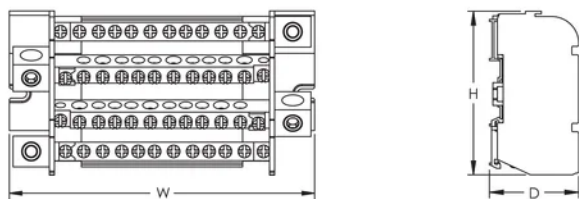

DIAGRAMS

VARNING

---

nVent produkter ska installeras och användas endast så som anges i nVents bruksanvisning och utbildningsmaterial. Bruksanvisningar är tillgängliga på www.nvent.com och från din nVent kundtjänstrepresentant. Felaktig installation, missbruk, felapplicering eller annan brist i att helt följa nVents instruktioner och varningar kan orsaka att produkten brister, egendomsskador, allvarliga kroppsskador och dödsfall och/eller ogiltigförklara din garanti.

Vårt starka utbud av varumärken:

CADDY ERICO HOFFMAN ILSCO SCHROFF TRACHTE