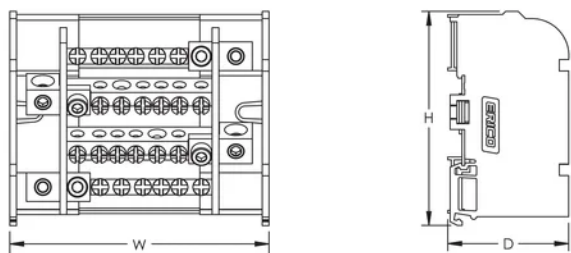

DIAGRAMS

VARNING

---

nVent produkter ska installeras och användas endast så som anges i nVents bruksanvisning och utbildningsmaterial. Bruksanvisningar är tillgängliga på www.nvent.com och från din nVent kundtjänstrepresentant. Felaktig installation, missbruk, felapplicering eller annan brist i att helt följa nVents instruktioner och varningar kan orsaka att produkten brister, egendomsskador, allvarliga kroppsskador och dödsfall och/eller ogiltigförklara din garanti.

Vårt starka utbud av varumärken:

CADDY ERICO HOFFMAN ILSCO SCHROFF TRACHTE