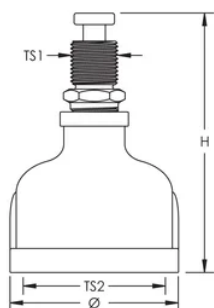

DIAGRAMS

VARNING

---

nVent produkter ska installeras och användas endast så som anges i nVents bruksanvisning och utbildningsmaterial. Bruksanvisningar är tillgängliga på www.nvent.com och från din nVent kundtjänstrepresentant. Felaktig installation, missbruk, felapplicering eller annan brist i att helt följa nVents instruktioner och varningar kan orsaka att produkten brister, egendomsskador, allvarliga kroppsskador och dödsfall och/eller ogiltigförklara din garanti.

Vårt starka utbud av varumärken:

CADDY ERICO HOFFMAN ILSCO SCHROFF TRACHTE