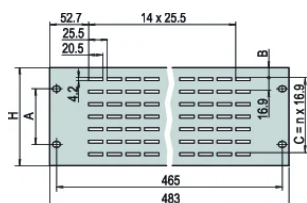

Katalognummer	Behandlade kanter	Färgkod	EMC-skydd	Höjd (H)	Typ	Bredd (W)
30702-058		RAL 7035	Nej	132.5mm	19-tums frontpanel	483mm
30702-046			Nej	132.5mm	19-tums frontpanel	483mm
30702-045			Nej	88.1mm	19-tums frontpanel	483mm
30702-049	Ja		Nej	132.5mm	19-tums frontpanel	483mm

YTTERLIGARE PRODUKTINFORMATION

Beställ monteringsats för 19 tum separat.

DIAGRAMS

VARNING

nVent produkter ska installeras och användas endast så som anges i nVents bruksanvisning och utbildningsmaterial. Bruksanvisningar är tillgängliga på www.nvent.com och från din nVent kundtjänstrepresentant. Felaktig installation, missbruk, felapplicering eller annan brist i att helt följa nVents instruktioner och varningar kan orsaka att produkten brister, egendomsskador, allvarliga kroppsskador och dödsfall och/eller ogiltigförklara din garanti.

Vårt starka utbud av varumärken:

CADDY ERICO HOFFMAN ILSCO SCHROFF TRACHTE