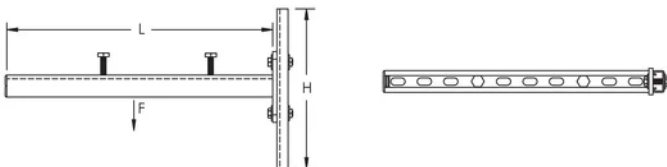

DIAGRAMS

VARNING

nVent produkter ska installeras och användas endast så som anges i nVents bruksanvisning och utbildningsmaterial. Bruksanvisningar är tillgängliga på www.nvent.com och från din nVent kundtjänstrepresentant. Felaktig installation, missbruk, felapplicering eller annan brist i att helt följa nVents instruktioner och varningar kan orsaka att produkten brister, egendomsskador, allvarliga kroppsskador och dödsfall och/eller ogiltigförklara din garanti.