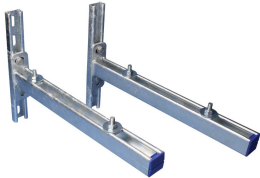

## DESIGN

Sats med två utskjutande konsoler, två profiler och alla fästen (utom fästen för stomme)

## SPECIFIKATIONER

Table 1/1

Katalognummer	Artikelnummer	Material	Yta	Längd (L)	Höjd (H)	Statisk belastning
KIT600	590010	Stål	Varmförzinkat	600mm	300 mm	730N