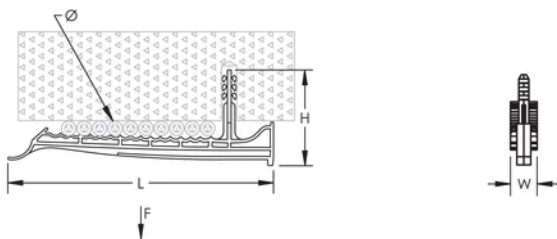

Enkelt kabelfäste med kontakt

DESIGN

Idealisk för mindre dragningar av kabel

Upp till två plaströrklämmor kan fästas på fästet vilket möjliggör stöd av kablar och rör med ett enda hål i betongen

Flexibelt clip återfår sin form och tillåter kablar att installeras i efterhand

Kablarna installeras smidigt och ger ett jämnt och professionellt intryck

Låg profil möjliggör installationer i trånga utrymmen

Verktygsberoende montering efter hålbörning i betong

Halogenfri

UV-stabiliserad

SPECIFIKATIONER

DIAGRAMS