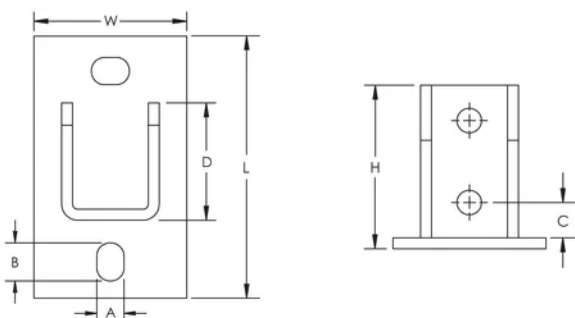

Rektangulär stolpe bottenplatta

SPECIFIKATIONER

Table 1/3

Katalognummer	Artikelnummer	Material	Yta	Höjd (H)	Längd (L)	Bredd (W)
ZGA512	313828	Stål	Varmförzinkat	100 mm	160mm	80 mm

Table 2/3

Katalognummer	Artikelnummer	A.	B.	C.	D.	Hålstorlek (HS)
ZGA512	313828	14 mm	20 mm	32 mm	51 mm	14 mm

Table 3/3

Katalognummer	Artikelnummer	Tjocklek (T)
ZGA512	313828	6 mm

DIAGRAMS

VARNING

nVent produkter ska installeras och användas endast så som anges i nVents bruksanvisning och utbildningsmaterial. Bruksanvisningar är tillgängliga på www.nvent.com och från din nVent kundtjänstrepresentant. Felaktig installation, missbruk, felapplicering eller annan brist i att helt följa nVents instruktioner och varningar kan orsaka att produkten brister, egendomsskador, allvarliga kroppsskador och dödsfall och/eller ogiltigförklara din garanti.