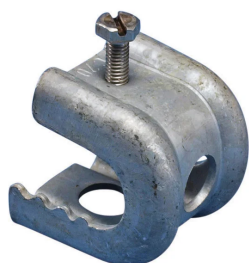

C-klämman med flera funktioner

DESIGN

Flerfunktionsbalkklämman

Används med kabel-, slang- eller rörklämman eller fyrkantbrickan för flerfunktions C-klämman

SPECIFIKATIONER

Table 1/2

Katalognummer	Artikelnummer	E-nummer	Material	Yta	Flänstjocklek (FT)	Hålstorlek (HS)
C20HD	336100	1511330	Stål	Varmförzinkat	4 - 20 mm	14 mm
C20S4	336130	1511106	Rostfritt stål, 304 (EN 1.4301)		4 - 20 mm	14 mm
C45HD	336120	1511332	Stål	Varmförzinkat	30 - 44 mm	14 mm
C45S4	336150	1511108	Rostfritt stål, 304 (EN 1.4301)		30 - 44 mm	14 mm
C30S4	336140	1511107	Rostfritt stål, 304 (EN 1.4301)		17 - 30 mm	14 mm
C30HD	336110	1511331	Stål	Varmförzinkat	17 - 30 mm	14 mm

Table 2/2

Katalognummer	Artikelnummer	E-nummer	Skruvdiameter (Sc)	Skruvlängd (L)	Vridmoment (TQ)	Statisk belastning
C20HD	336100	1511330	6	25mm	3 N·m	1100N

Katalognummer	Artikelnummer	E-nummer	Skruvdiameter (Sc)	Skruvlängd (L)	Vridmoment (TQ)	Statisk belastning
C20S4	336130	1511106	6	25mm	3 N·m	1100N
C45HD	336120	1511332	8	30mm	3 N·m	1100N
C45S4	336150	1511108	8	30mm	3 N·m	1100N
C30S4	336140	1511107	8	30mm	3 N·m	1100N
C30HD	336110	1511331	8	30mm	3 N·m	1100N

YTTERLIGARE PRODUKTINFORMATION

Ställskruven måste momentdras på I-balkens lutande sida.

DIAGRAMS

VARNING

nVent produkter ska installeras och användas endast så som anges i nVents bruksanvisning och utbildningsmaterial. Bruksanvisningar är tillgängliga på www.nvent.com och från din nVent kundtjänstrepresentant. Felaktig installation, missbruk, felapplicering eller annan brist i att helt följa nVents instruktioner och varningar kan orsaka att produkten brister, egendomsskador, allvarliga kroppsskador och dödsfall och/eller ogiltigförklara din garanti.