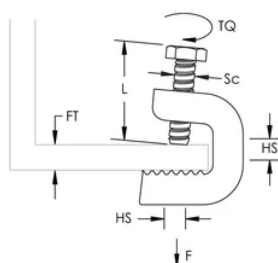

C-klämman med flera funktioner

DESIGN

Flerfunktionsbalkklämman

Används med kabel-, slang- eller rörklämman eller fyrkantbrickan för flerfunktions C-klämman

SPECIFIKATIONER

Table 1/2

Katalognummer	Artikelnummer	E-nummer	Material	Yta	Flänstjocklek (FT)	Hålstorlek (HS)
C20HD	336100	1511330	Stål	Varmförzinkat	4 - 20 mm	14 mm
C20S4	336130	1511106	Rostfritt stål, 304 (EN 1.4301)		4 - 20 mm	14 mm
C45HD	336120	1511332	Stål	Varmförzinkat	30 - 44 mm	14 mm
C45S4	336150	1511108	Rostfritt stål, 304 (EN 1.4301)		30 - 44 mm	14 mm
C30S4	336140	1511107	Rostfritt stål, 304 (EN 1.4301)		17 - 30 mm	14 mm
C30HD	336110	1511331	Stål	Varmförzinkat	17 - 30 mm	14 mm

Table 2/2

Katalognummer	Artikelnummer	E-nummer	Skruvdiameter (Sc)	Skruvlängd (L)	Vridmoment (TQ)	Statisk belastning
C20HD	336100	1511330	6	25mm	3 N·m	1100N

Katalognummer	Artikelnummer	E-nummer	Skruvdiameter (Sc)	Skruvlängd (L)	Vridmoment (TQ)	Statisk belastning
C20S4	336130	1511106	6	25mm	3 N·m	1100N
C45HD	336120	1511332	8	30mm	3 N·m	1100N
C45S4	336150	1511108	8	30mm	3 N·m	1100N
C30S4	336140	1511107	8	30mm	3 N·m	1100N
C30HD	336110	1511331	8	30mm	3 N·m	1100N

YTTERLIGARE PRODUKTINFORMATION

Ställskruven måste momentdras på I-balkens lutande sida.

DIAGRAMS

VARNING

nVent produkter ska installeras och användas endast så som anges i nVents bruksanvisning och utbildningsmaterial. Bruksanvisningar är tillgängliga på www.nvent.com och från din nVent kundtjänstrepresentant. Felaktig installation, missbruk, felapplicering eller annan brist i att helt följa nVents instruktioner och varningar kan orsaka att produkten brister, egendomsskador, allvarliga kroppsskador och dödsfall och/eller ogiltigförklara din garanti.