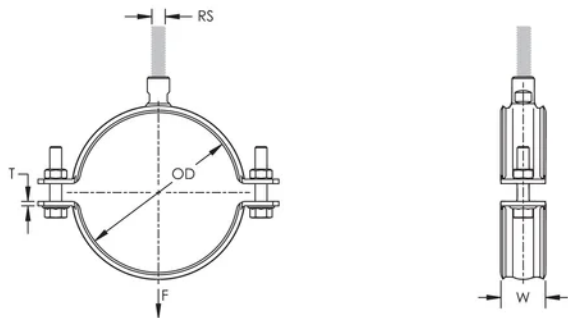

Ekstra kraftig rørklemme, 88-97 mm, 3" rør, DN 80, M10/M12, Geomet

KATALOGNUMMER

HDN080G

CERTIFIERINGAR

DESIGN

Kälsvetsad anslutningsmutter har sidor för nyckel

PRODUKTATTRIBUT

Artikelnummer: 579132

Mutter ingår: Ja

Material: Stål

Yta: GEOMET® 321

Ytterdiameter (OD): 88 - 97 mm

Rörstorlek: 3"

NB/DN: 80

Stångstorlek (RS): M10;M12

Bredd (W): 30 mm

Tjocklek (T): 3 mm

Skruvdiameter (Sc): 8 mm

Skruvdiameter, metrisk (Sc): M8

Skruvlängd (L): 25mm

Statisk belastning: 3500N

DIAGRAMS

VARNING

nVent produkter ska installeras och användas endast så som anges i nVents bruksanvisning och utbildningsmaterial. Bruksanvisningar är tillgängliga på www.nvent.com och från din nVent kundtjänstrepresentant. Felaktig installation, missbruk, felapplicering eller annan brist i att helt följa nVents instruktioner och varningar kan orsaka att produkten brister, egendomsskador, allvarliga kroppsskador och dödsfall och/eller ogiltigförklara din garanti.