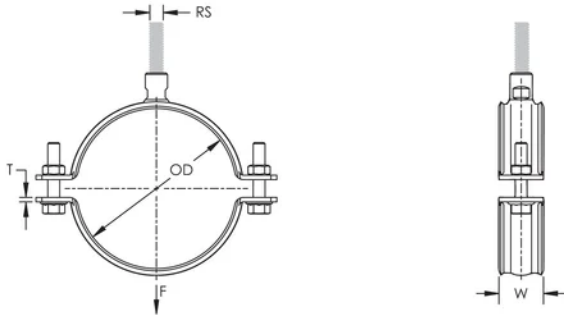

Ekstra kraftig rørklemme, 31-37 mm, 1" rør, DN 25, M8/M10, elektrogalvanisert

KATALOGNUMMER

HDN025EG

CERTIFIERINGAR

DESIGN

Kälsvetsad anslutningsmutter har sidor för nyckel

PRODUKTATTRIBUT

Artikelnummer: 579043

Mutter ingår: Ja

Material: Stål

Yta: Elförzinkat

Ytterdiameter (OD): 31 - 37 mm

Rörstorlek: 1"

Stångstorlek (RS): M8;M10

Bredd (W): 25 mm

Tjocklek (T): 2 mm

Skruvdiameter (Sc): 8 mm

Skruvdiameter, metrisk (Sc): M8

Skruvlängd (L): 25mm

Statisk belastning: 2000N

DIAGRAMS

VARNING

nVent produkter ska installeras och användas endast så som anges i nVents bruksanvisning och utbildningsmaterial. Bruksanvisningar är tillgängliga på www.nvent.com och från din nVent kundtjänstrepresentant. Felaktig installation, missbruk, felapplicering eller annan brist i att helt följa nVents instruktioner och varningar kan orsaka att produkten brister, egendomsskador, allvarliga kroppsskador och dödsfall och/eller ogiltigförklara din garanti.