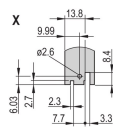

Plug-In Unit Kit With IET Handle, Shielded, Black 3 U, 12 HP

NUMĂR DE CATALOG

20848-765

Plug-in unit, with IET inserter/extractor black handle, 3 U, front assembly. The U-shaped front panel enable shielding with a textile gasket.