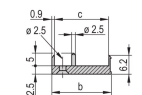

Plug-In Unit Kit With IET Handle, Shielded, Black 3 U, 12 HP

NUMĂR DE CATALOG

20848-765

Plug-in unit, with IET inserter/extractor black handle, 3 U, front assembly. The U-shaped front panel enable shielding with a textile gasket.