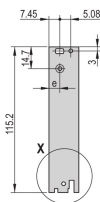

Plug-In Unit Kit With IET Handle, Shielded, Black 3 U, 12 HP

NUMĂR DE CATALOG

20848-765

Plug-in unit, with IET inserter/extractor black handle, 3 U, front assembly. The U-shaped front panel enable shielding with a textile gasket.