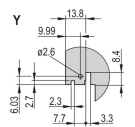

Plug-In Unit Kit With IET Handle, Shielded, Black 3 U, 12 HP

NUMĂR DE CATALOG

20848-765

Plug-in unit, with IET inserter/extractor black handle, 3 U, front assembly. The U-shaped front panel enable shielding with a textile gasket.