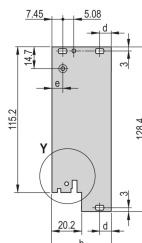

Plug-In Unit Kit With IET Handle, Shielded, Black 3 U, 12 HP

NUMĂR DE CATALOG

20848-765

Plug-in unit, with IET inserter/extractor black handle, 3 U, front assembly. The U-shaped front panel enable shielding with a textile gasket.