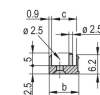

Plug-In Unit Kit With IET Handle, Shielded, Black 3 U, 12 HP

NUMĂR DE CATALOG

20848-765

Plug-in unit, with IET inserter/extractor black handle, 3 U, front assembly. The U-shaped front panel enable shielding with a textile gasket.