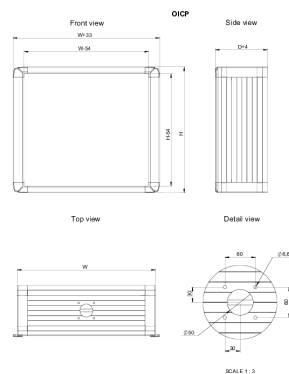

Panou de comandă, OICP

Dulapul de comandă din aluminiu pentru controlul interfeței operatorului OICP are un tipar de orificii pre-prelucrat pentru a permite fixarea dorită pe un braț pivotant, o placă frontală detașabilă și grad de protecție IP 65. Componentele pot fi montate cu ușurință datorită plăcii frontale detașabile, dar vor fi, de asemenea, accesibile cu ușurință utilizând un panou posterior detașabil. Mânerile laterale de pe dulap sau cofret permit mișcarea cu ușurință a dulapului sau a cofretului în poziția de lucru dorită. Carcasa din aluminiu va disipa mai multă căldură decât o carcasă din oțel, ceea ce poate elimina nevoia de ventilație suplimentară.

STANDARDE INDUSTRIALE

CE UKCA

GOST

CARACTERISTICI

Material: Corp: Al Mg Si05, Placă posterioară: Al Mg și piese de colț: AISI 12.

Protecție: IP 65.

Finisaj: Corp și placă posterioară: aluminiu eloxat și piese de colț: RAL 7016.

SPECIFICAȚII

Material:	Aluminiu
Color:	Anthracite Gray
Finish:	Vopsit Pulbere
Color Code:	RAL 7016

Table 1/1

Număr de catalog	Height	Width	Depth	Weight
OICP343920	345mm	395mm	200mm	7kg
OICP395220	398mm	525mm	200mm	9kg
OICP305220	309mm	525mm	200mm	7.9kg
OICP355220	345mm	525mm	200mm	8.3kg
OICP495420	495mm	542mm	200mm	10.3kg
OICP414720	415mm	470mm	200mm	8.5kg

DETALII SUPLIMENTARE DESPRE PRODUS

Dimensiunile exterioare ale panoului sunt mărite cu 16,5 mm pe lateral, unde este prevăzut cu profil pentru apucare.

AVERTIZARE

Produsele nVent trebuie instalate și utilizate numai așa cum este indicat în fișele de instrucțiuni și materialele de formare ale nVent. Fișele de instrucțiuni sunt disponibile pe www.nvent.com și de la reprezentantul dvs. de servicii clienți nVent. O instalare incorectă, o utilizare abuzivă, o aplicare greșită sau orice altă lipsă de respectare completă a instrucțiunilor și avertismentelor nVent poate duce la defectarea produsului, la deteriorarea proprietății, la răni corporale grave și moarte și/sau poate anula garanția dvs.