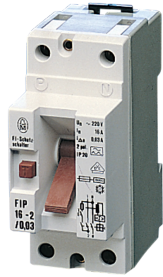

Power Distribution Modules Safety Switch

Data Solutions

CERTIFICATIONS

CARACTERISTICI

Snaps onto DIN profile rail

For fitting into 19" distribution box or small distribution module

The freely selectable installation position enables a high degree of flexibility and efficiency in planning

Compact and easy to mount

SPECIFICAȚII

Table 1/1

Număr de catalog	Package Quantity
20119-354	1

AVERTIZARE

Produsele nVent trebuie instalate și utilizate numai așa cum este indicat în fișele de instrucțiuni și materialele de formare ale nVent. Fișele de instrucțiuni sunt disponibile pe www.nvent.com și de la reprezentantul dvs. de servicii clienți nVent. O instalare incorectă, o utilizare abuzivă, o aplicare greșită sau orice altă lipsă de respectare completă a instrucțiunilor și