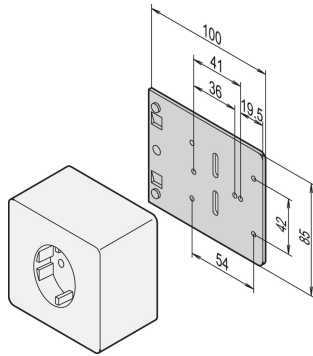

Mounting Plate for Single Sockets

Data Solutions

Mounting Plate for single Socket.

CERTIFICATIONS

CARACTERISTICI

For common surface sockets

SPECIFICAȚII

Table 1/1

Număr de catalog	Material	Package Quantity
20118-537	Aluminiu	1

DETALII SUPLIMENTARE DESPRE PRODUS

Surface socket not included in SCHROFF product range.

AVERTIZARE

Produsele nVent trebuie instalate și utilizate numai așa cum este indicat în fișele de instrucțiuni și materialele de formare ale nVent. Fișele de instrucțiuni sunt disponibile pe www.nvent.com și de la reprezentantul dvs. de servicii clienți nVent. O instalare incorectă, o utilizare abuzivă, o aplicare greșită sau orice altă lipsă de respectare completă a instrucțiunilor și avertismentelor nVent poate duce la defectarea produsului, la deteriorarea proprietății, la răniri corporale grave și moarte și/sau poate anula garanția dvs.