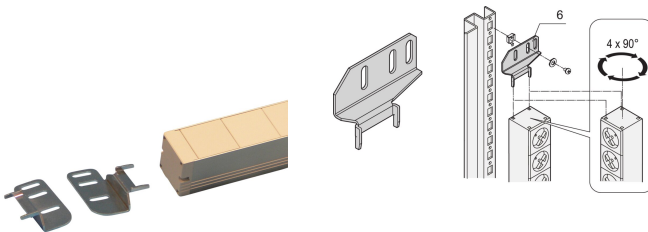

PDU Mounting Bracket for Vertical Mounting

Data Solutions

NUMĂR DE CATALOG

20110-068

Assembly kits for PDUs. Allows easy integration of PDUs in a rack.

CERTIFICATIONS

CARACTERISTICI

Easy assembly of basic and RackPower PDUs

ATRIBUTE PRODUS

Type: Basic PDU

Package Quantity: 2

Material: Stainless Steel

Product Type: Bracket

Gross Weight: 0.142kg

AVERTIZARE

Produsele nVent trebuie instalate și utilizate numai așa cum este indicat în fișele de instrucțiuni și materialele de formare ale nVent. Fișele de instrucțiuni sunt disponibile pe www.nvent.com și de la reprezentantul dvs. de servicii clienți nVent. O instalare incorectă, o utilizare abuzivă, o aplicare greșită sau orice altă lipsă de respectare completă a instrucțiunilor și avertismentelor nVent poate duce la defectarea produsului, la deteriorarea proprietății, la răniri corporale grave și moarte și/sau poate anula garanția dvs.