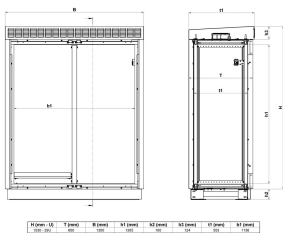

Outdoor Modular VENT Cabinet With Double Door, Fan, 1530H 29 U, 1300W 630D

Data Solutions

NUMĂR DE CATALOG

10149-337

Telecom and Railway applications require sophisticated electronics in outdoor setups. nVent SCHROFF Outdoor cabinets shield such electronic components from extreme weather and vandalism, ensuring operational continuity. Modular construction allows multiple configurations in size and function along with multiple cooling options.

CERTIFICATIONS