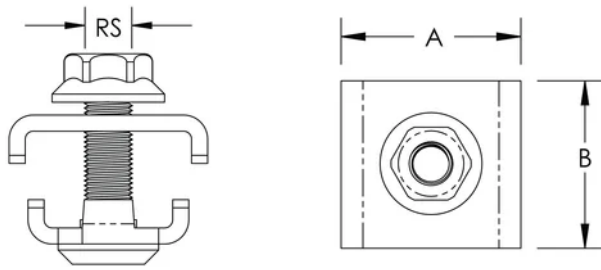

IEC 61537 load rating and earthing compliant

ATRIBUTE PRODUS

Article Number: 820701

Material: Oțel

Color: Black

Finish: Electrogalvanized

A: 24.5mm

B: 23mm

Rod Size (RS): 6

DIAGRAMS

AVERTIZARE

Produsele nVent trebuie instalate și utilizate numai așa cum este indicat în fișele de instrucțiuni și materialele de formare ale nVent. Fișele de instrucțiuni sunt disponibile pe www.nvent.com și de la reprezentantul dvs. de servicii clienți nVent. O instalare incorectă, o utilizare abuzivă, o aplicare greșită sau orice altă lipsă de respectare completă a instrucțiunilor și avertismentelor nVent poate duce la defectarea produsului, la deteriorarea proprietății, la răniri corporale grave și moarte și/sau poate anula garanția dvs.