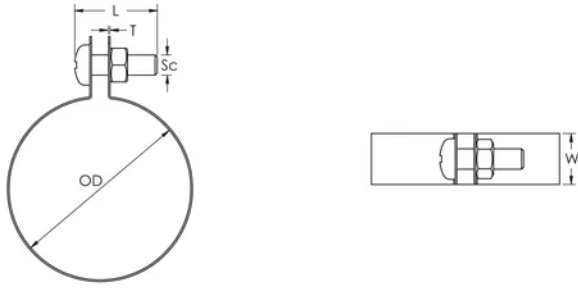

STRC CU Strap Clamp for Copper Tube, 28 mm OD

NUMĂR DE CATALOG

STRC028CU

CARACTERISTICI

Includes fasteners, screw and nut

ATRIBUTE PRODUS

Article Number: 574210

Material: Copper

Outer Diameter (OD): 28 mm

Width (W): 15 mm

Thickness (T): 0.6 mm

Screw Diameter (Sc): 6

Screw Length (L): 16mm

DIAGRAMS

AVERTIZARE

Produsele nVent trebuie instalate și utilizate numai așa cum este indicat în fișele de instrucțiuni și materialele de formare ale nVent. Fișele de instrucțiuni sunt disponibile pe www.nvent.com și de la reprezentantul dvs. de servicii clienți nVent. O instalare incorectă, o utilizare abuzivă, o aplicare greșită sau orice altă lipsă de respectare completă a instrucțiunilor și avertismentelor nVent poate duce la defectarea produsului, la deteriorarea proprietății, la răniri corporale grave și moarte și/sau poate anula garanția dvs.