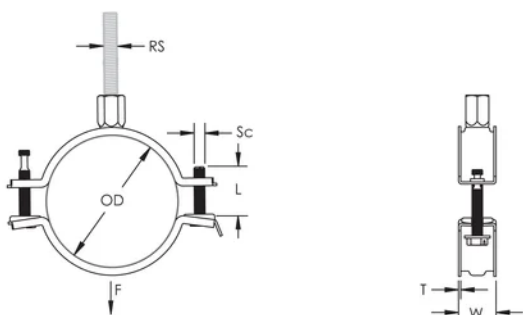

Quick locking system easily closes with one hand

Thread impression retains quick locking captive screw and prevents it from falling out during installation

Combo head bolt works with slotted, hex, or Phillips drivers

Longer ears position the screw farther from the hanger, improving tool clearance when the screw is tightened

Combination nut can be attached to M8 or M10 threaded rod, simplifying material handling

Screw length has been optimized to accommodate an increased pipe range, reducing inventory

ATRIBUTE PRODUS

Article Number: 586813

Material: Oțel

Finish: Electrogalvanized

Outer Diameter (OD): 103 - 113 mm

Rod Size (RS): M8;M10

Width (W): 23 mm

Thickness (T): 1.75 mm

Screw Diameter (Sc): 6

Screw Length (L): 37mm

Static Load: 2500N

DIAGRAMS

AVERTIZARE

Produsele nVent trebuie instalate și utilizate numai așa cum este indicat în fișele de instrucțiuni și materialele de formare ale nVent. Fișele de instrucțiuni sunt disponibile pe www.nvent.com și de la reprezentantul dvs. de servicii clienți nVent. O instalare incorectă, o utilizare abuzivă, o aplicare greșită sau orice altă lipsă de respectare completă a instrucțiunilor și avertismentelor nVent poate duce la defectarea produsului, la deteriorarea proprietății, la răniri corporale grave și moarte și/sau poate anula garanția dvs.