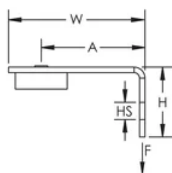

Angle Bracket with Nail Gun Insert

CERTIFICATIONS

CARACTERISTICI

Provides an attachment point for nVent CADDY Speed Link assemblies, wire, S-hooks, or chain

Complete with concrete nail gun insert bracket

Clips onto nozzle of gas or battery-actuated nail guns allowing for hands-off installation at structure or from the floor using a pole

Longer leg angle bracket for tool clearance

Quickly and easily attaches to concrete, steel or composite metal decking

SPECIFICAȚII

Table 1/2

Număr de catalog	Article Number	Material	Finish	Hole Size (HS)	Height (H)	Width (W)
ABGBSF	173446	Oțel, Nylon	Electro galvanizată	7.1 mm	25.5 mm	50 mm

Table 2/2

Număr de catalog	Article Number	A	Static Load
ABGBSF	173446	38 mm	440N

DETALII SUPLIMENTARE DESPRE PRODUS

Static Load represents the static load of the nail gun insert assembly. Please consult with the nail manufacturer to evaluate the static load of the nail and type of concrete used for the installation. Maximum load is the lesser of the static load from the nail manufacturer or the published load for the assembly.

Nail gun insert is compatible with BeA® CN60-688ES, Hilti® BX 3, GX 3, DEWALT® Trak-It C3, SPIT® PULSA 40E, 800E, 700, 1000 or equivalent nailers.

DIAGRAMS

AVERTIZARE

Produsele nVent trebuie instalate și utilizate numai așa cum este indicat în fișele de instrucțiuni și materialele de formare ale nVent. Fișele de instrucțiuni sunt disponibile pe www.nvent.com și de la reprezentantul dvs. de servicii clienți nVent. O instalare incorectă, o utilizare abuzivă, o aplicare greșită sau orice altă lipsă de respectare completă a instrucțiunilor și avertismentelor nVent poate duce la defectarea produsului, la deteriorarea proprietății, la răniri corporale grave și moarte și/sau poate anula garanția dvs.