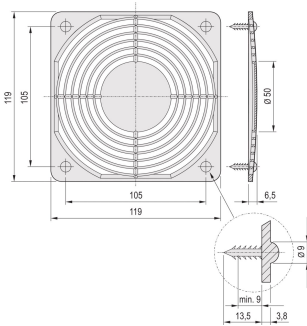

Protective Grille

Protective grille for AC and DC fans.

CERTIFICATIONS

CARACTERÍSTICAS

Grille may be mounted on a front panel or the wall of the housing

Optimised noise level and air resistance

ESPECIFICAÇÕES

Table 1/1

Número de catálogo	Works With	Acabamento	Material	Quantidade por embalagem
60197-019	19" Fan Trays	Chrome	Aço	1
60225-052	19" Fan Trays		Polyamide	1
60225-053	19" Fan Trays		Polyamide	1

AVISO

Os produtos nVent devem ser instalados e utilizados apenas conforme indicado nas fichas de instrução do produto e materiais de treinamento da nVent. As fichas de instrução estão disponíveis em www.nVent.com e com nossos representantes de atendimento ao cliente nVent. A instalação inadequada, uso incorreto, aplicação incorreta ou outra falha qualquer em seguir completamente as instruções e avisos da nVent podem levar ao mau funcionamento do produto, danos à propriedade, lesões corporais graves e morte, e/ou anular sua garantia.