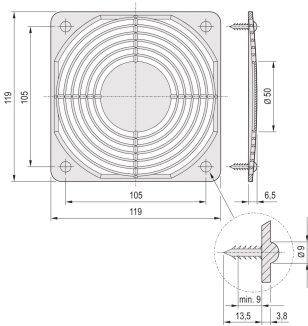

Protective Grille Assembly Kit

CERTIFICATIONS

CARACTERISTICAS

Assembly kit for protective grille

ESPECIFICAÇÕES

Table 1/1

Número de catálogo	Product Type	Works With	Material	Acabamento	Quantidade por embalagem
21102-014	Assembly Kit	19" Fan Trays	Aço		4
21102-015	Assembly Kit	19" Fan Trays	Aço	Chapa de Aço Zincada	4