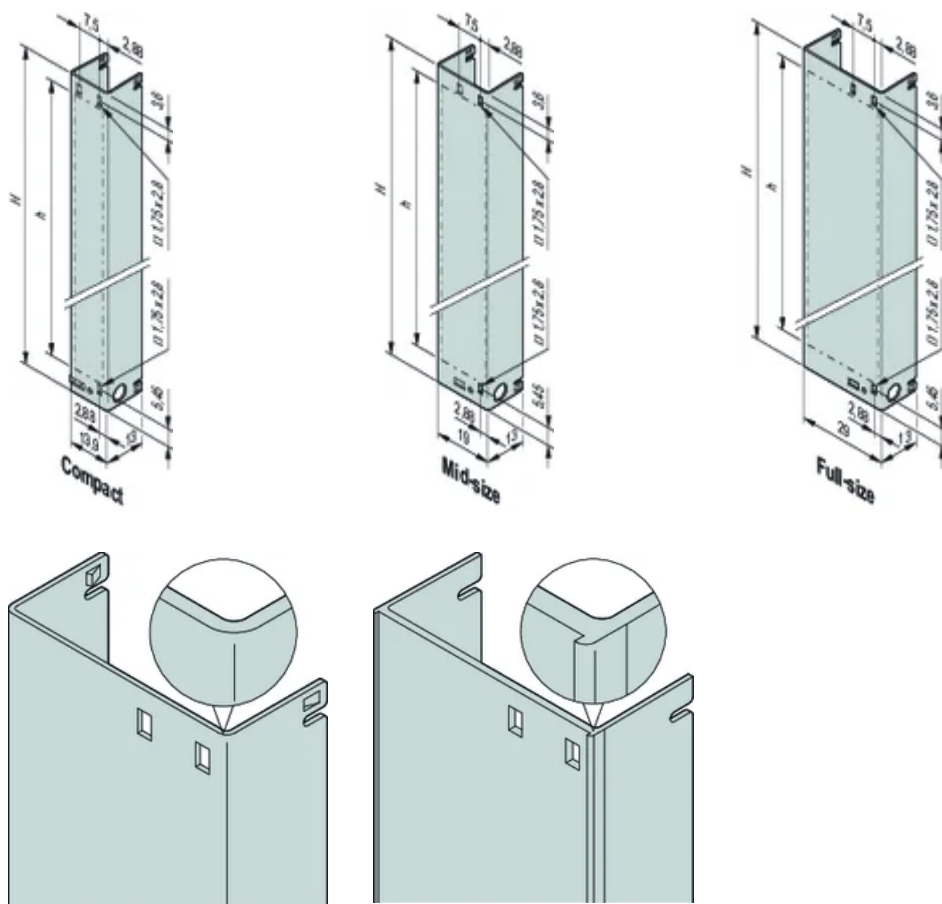

Número de catálogo	Altura (H)	Rack Width	Design Feature	Material	Acabamento	Quantidade por embalagem
30849-682	73.8mm	6HP	Full-Size	Aluminio	Passivated	1
30849-407	148.8mm	6HP	Full-Size	Aço inoxidável		1
30849-404	73.8mm	6HP	Full-Size	Aço inoxidável		1
30849-670	148.8mm	4HP		Aluminio	Passivated	1

Table 2/2

Número de catálogo	Front Finish	Rear Finish	Profundidade (D)	Largura (W)
30849-658	Raw	Raw	2.5mm	19mm
30849-694	Raw	Raw	2.5mm	29mm
30849-406	Raw	Raw	1mm	19mm
30849-402	Raw	Raw	1mm	13.9mm
30849-403	Raw	Raw	1mm	19mm
30849-682	Raw	Raw	2.5mm	29mm
30849-407	Raw	Raw	1mm	29mm
30849-404	Raw	Raw	1mm	29mm
30849-670	Raw	Raw	2.5mm	19mm

DIAGRAMAS