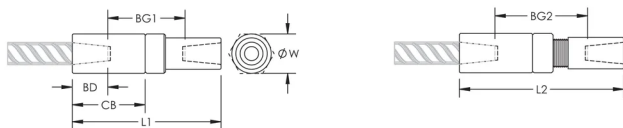

DETALHES ADICIONAIS DO PRODUTO

Bar dimensions and weights listed may vary by region. Coupler sizes not shown may be available by special order. Contact your nVent LENTON representative for more information.

Suffix "EE" has been added to some part numbers to clarify design version among regions.

DIAGRAMAS

AVISO

Os produtos nVent devem ser instalados e utilizados apenas conforme indicado nas fichas de instrução do produto e materiais de treinamento da nVent. As fichas de instrução estão disponíveis em www.nVent.com e com nossos representantes de atendimento ao cliente nVent. A instalação inadequada, uso incorreto, aplicação incorreta ou outra falha qualquer em seguir completamente as instruções e avisos da nVent podem levar ao mau funcionamento do produto, danos à propriedade, lesões corporais graves e morte, e/ou anular sua garantia.

América do Norte

+1 800 753 9221

Opção 1 – Apoio ao cliente

Opção 2 – Assistência

técnica

Europa

Países Baixos:

+31 800-0200135

França:

+33 800 901 793

Europa

Alemanha:

800 1890272

Outros países:

+31 13 5835404

APAC

Xangai:

+ 86 21 2412 1618/19

Sydney:

+61 2 9751 8500

O nosso forte portfólio de marcas:

CADDY

ERICO

HOFFMAN

ILSCO

SCHROFF

TRACHTE