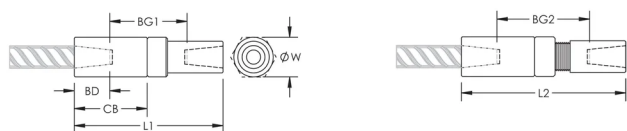

Comprimento 2 (L2): 187 mm

Bar Depth (BD): 42mm

Bar Gap 1 (BG1): 91mm

Bar Gap 2 (BG2): 103mm

Coupler Body (CB): 90mm

Peso unitário: 1.72 kg

Designed to Meet: AASHTO;ABNT NBR 8548:1984;ACI 318 Type 1 (125% Specified Yield);ACI 318 Type 2 (Specified Tensile);ACI 349;ACI 359;AS3600

Quantidade por embalagem: 12

DETALHES ADICIONAIS DO PRODUTO

Bar dimensions and weights listed may vary by region. Coupler sizes not shown may be available by special order. Contact your nVent LENTON representative for more information.

DIAGRAMAS

AVISO

Os produtos nVent devem ser instalados e utilizados apenas conforme indicado nas fichas de instrução do produto e materiais de treinamento da nVent. As fichas de instrução estão disponíveis em www.nVent.com e com nossos representantes de atendimento ao cliente nVent. A instalação inadequada, uso incorreto, aplicação incorreta ou outra falha qualquer em seguir completamente as instruções e avisos da nVent podem levar ao mau funcionamento do produto, danos à propriedade, lesões corporais graves e morte, e/ou anular sua garantia.

América do Norte

+1 800 753 9221

Opção 1 – Apoio ao cliente

Opção 2 – Assistência

técnica

Europa

Países Baixos:

+31 800-0200135

França:

+33 800 901 793

Europa

Alemanha:

800 1890272

Outros países:

+31 13 5835404

APAC

Xangai:

+ 86 21 2412 1618/19

Sydney:

+61 2 9751 8500

O nosso forte portfólio de marcas:

CADDY

ERICO

HOFFMAN

ILSCO

SCHROFF

TRACHTE