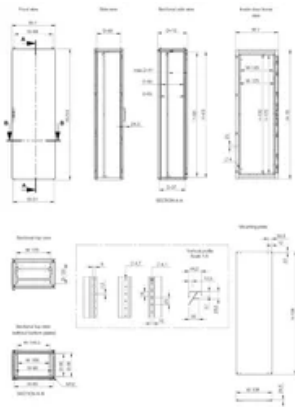

Estrutura: Perfis abertos soldados, com furos a 25 mm conforme a DIN 43660. Dispõe de padrão de furos exteriores.

Porta: Montada sobre a estrutura do armário com dobradiças que permitem a sua abertura á direita ou á esquerda. Inclui reforço da porta com padrão de furos a 25 mm.

Table 5/6

Número de catálogo	Número do artigo	Altura (H)	Largura (W)	Profundidade (D)	Placa de montagem incluída	Rear Door Included
MCS20055R5		2000mm	500mm	500mm	Sim	Não
MCS20104R5		2000mm	1000mm	400mm	Sim	Não
MCS18045R5		1800mm	400mm	500mm	Não	Não
MCS20086RDR5		2000mm	800mm	600mm	Sim	Sim
MCS12085PER5		1200mm	800mm	500mm	Não	Não
MCS18086R5		1800mm	800mm	600mm	Sim	Não
MCS12085R5		1200mm	800mm	500mm	Sim	Não
MCS220610RDR5		2200mm	600mm	1000mm	Sim	Sim
MCS20104PER5		2000mm	1000mm	400mm	Não	Não
MCS180610PER5		1800mm	600mm	1000mm	Não	Não
MCS20088R5		2000mm	800mm	800mm	Sim	Não
MCS12065PER5		1200mm	600mm	500mm	Não	Não
MCS18085R5		1800mm	800mm	500mm	Sim	Não
MCS20086PERDR5		2000mm	800mm	600mm	Não	Sim
MCS20065R5		2000mm	600mm	500mm	Sim	Não
MCS20106PER5		2000mm	1000mm	600mm	Não	Não
MCS20088PER5		2000mm	800mm	800mm	Não	Não
MCS14085PER5	MCS14085PER5	1400mm	800mm	500mm	Não	Não
MCS20064R5		2000mm	600mm	400mm	Sim	Não
MCS20105R5		2000mm	1000mm	500mm	Sim	Não

Table 6/6

Número de catálogo	Número do artigo	Altura (H)	Largura (W)	Profundidade (D)	Placa de montagem incluída	Rear Door Included
MCS20086R5		2000mm	800mm	600mm	Sim	Não

Número de catálogo	Número do artigo	Altura (H)	Largura (W)	Profundidade (D)	Placa de montagem incluída	Rear Door Included
MCS20088PERD R5		2000mm	800mm	800mm	Não	Sim
MCS18046R5		1800mm	400mm	600mm	Não	Não
MCS18104PER5		1800mm	1000mm	400mm	Não	Não
MCS16085PER5	MCS16085PER5	1600mm	800mm	500mm	Não	Não

## DIAGRAMAS