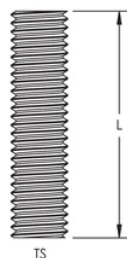

DIAGRAMAS

AVISO

Os produtos nVent devem ser instalados e utilizados apenas conforme indicado nas fichas de instrução do produto e materiais de treinamento da nVent. As fichas de instrução estão disponíveis em www.nVent.com e com nossos representantes de atendimento ao cliente nVent. A instalação inadequada, uso incorreto, aplicação incorreta ou outra falha