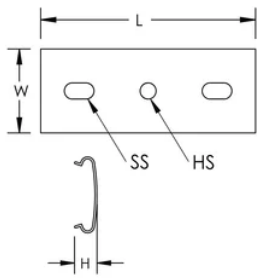

DIAGRAMAS

AVISO

Os produtos nVent devem ser instalados e utilizados apenas conforme indicado nas fichas de instrução do produto e materiais de treinamento da nVent. As fichas de instrução estão disponíveis em www.nVent.com e com nossos representantes de atendimento ao cliente nVent. A instalação inadequada, uso incorreto, aplicação incorreta ou outra falha qualquer em seguir completamente as instruções e avisos da nVent podem levar ao mau funcionamento do produto, danos à propriedade, lesões corporais graves e morte, e/ou anular sua garantia.

O nosso forte portefólio de marcas:

CADDY   ERICO   HOFFMAN   ILSCO   SCHROFF   TRACHTE