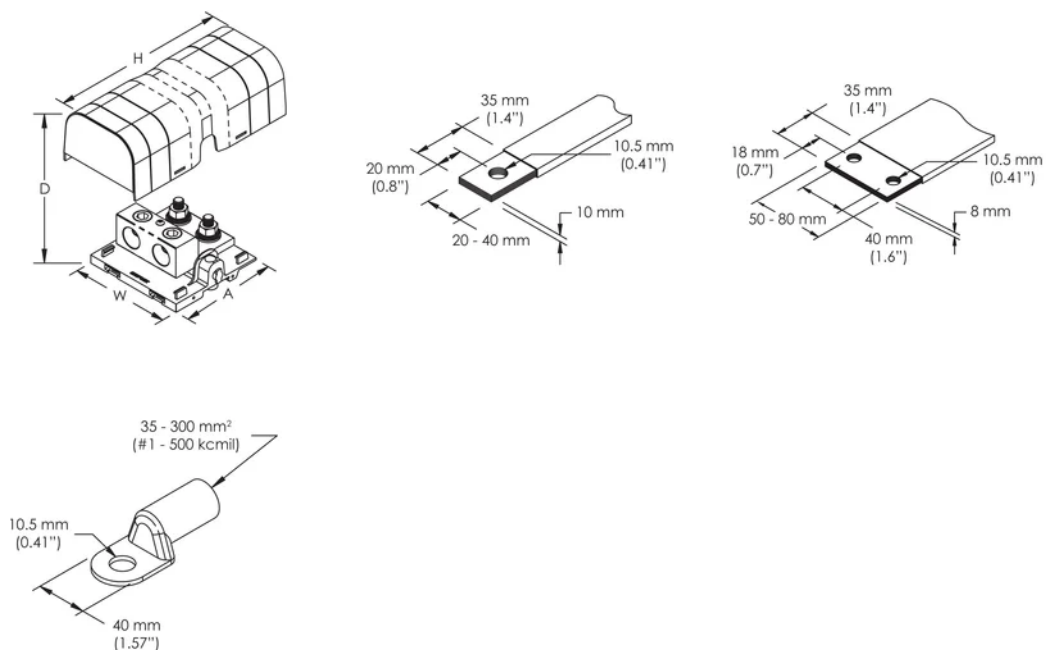

Stud Connection Wire Size: (2) #1 - 500 kcmil

Number of Tunnel Connections: 2

Tunnel Connection Compact Stranded Wire Size: (2) 95 – 240 mm²

Tunnel Connection Wire Size - Ferrule: (2) 50 – 185 mm²

Tunnel Connection Wire Size: (2) 3/0 – 500 kcmil

Profundidade (D): 75mm

Altura (H): 205.7mm

Largura (W): 115mm

A: 108mm

Peso unitário: 1.09kg

Certification Details: UL® 1059

Flammability Rating: UL® 94V-1

Em conformidade com: IEC® 60947-7-1

DETALHES ADICIONAIS DO PRODUTO

Power terminal connections are interchangeable and can be used as line side or load side connections.

DIAGRAMAS

AVISO

Os produtos nVent devem ser instalados e utilizados apenas conforme indicado nas fichas de instrução do produto e materiais de treinamento da nVent. As fichas de instrução estão disponíveis em www.nVent.com e com nossos representantes de atendimento ao cliente nVent. A instalação inadequada, uso incorreto, aplicação incorreta ou outra falha qualquer em seguir completamente as instruções e avisos da nVent podem levar ao mau funcionamento do produto, danos à propriedade, lesões corporais graves e morte, e/ou anular sua garantia.