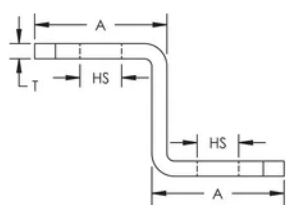

Z-Bracket

CARACTERÍSTICAS

Allows threaded rod or chain drops from ceilings or structure

ESPECIFICAÇÕES

Table 1/2

Número de catálogo	Número do artigo	Material	Acabamento	Tamanho do orifício (HS)	A	B
ZB11MM35X35	387975	Aço	Pregalvanized	11 mm	35 mm	25 mm

Table 2/2

Número de catálogo	Número do artigo	Espessura (T)
ZB11MM35X35	387975	4 mm

DIAGRAMAS

AVISO

Os produtos nVent devem ser instalados e utilizados apenas conforme indicado nas fichas de instrução do produto e materiais de treinamento da nVent. As fichas de instrução estão disponíveis em www.nVent.com e com nossos representantes de atendimento ao cliente nVent. A instalação inadequada, uso incorreto, aplicação incorreta ou outra falha qualquer em seguir completamente as instruções e avisos da nVent podem levar ao mau funcionamento do produto, danos à propriedade, lesões corporais graves e morte, e/ou anular sua garantia.