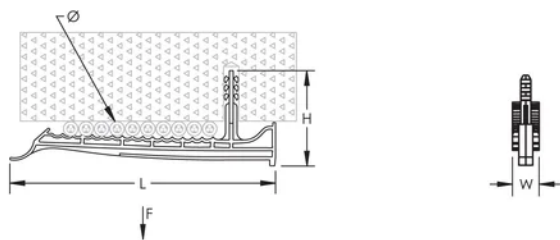

## ESPECIFICAÇÕES

Table 1/2

Número de catálogo	Número do artigo	Material	Temperatura	Cable Capacity	Diâmetro do orifício de perfuração	Profundidade do orifício de perfuração
SCKB10	800040	Polypropylene	-10 to 85 °C	13	6mm	30mm

Table 2/2

Número de catálogo	Número do artigo	Altura (H)	Length (L)	Largura (W)	Static Load
SCKB10	800040	48 mm	149mm	15 mm	240N

## DIAGRAMAS