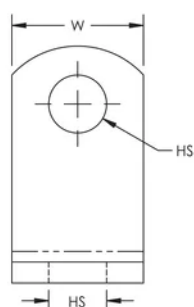

L-Bracket

CARACTERÍSTICAS

Allows threaded rod or chain drops from walls or structure

ESPECIFICAÇÕES

Table 1/2

Número de catálogo	Número do artigo	Material	Acabamento	Tamanho do orifício (HS)	Profundidade (D)	Altura (H)
AB11MM35X35	387976	Aço	Pregalvanized	11 mm	35mm	45 mm

Table 2/2

Número de catálogo	Número do artigo	Largura (W)	Espessura (T)
AB11MM35X35	387976	25 mm	4 mm

DIAGRAMAS

AVISO

Os produtos nVent devem ser instalados e utilizados apenas conforme indicado nas fichas de instrução do produto e materiais de treinamento da nVent. As fichas de instrução estão disponíveis em www.nVent.com e com nossos representantes de atendimento ao cliente nVent. A instalação inadequada, uso incorreto, aplicação incorreta ou outra falha qualquer em seguir completamente as instruções e avisos da nVent podem levar ao mau funcionamento do produto, danos à propriedade, lesões corporais graves e morte, e/ou anular sua garantia.