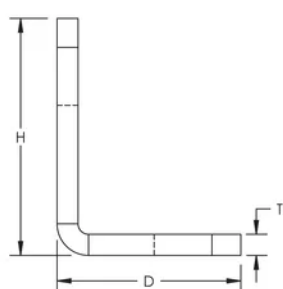

L-Bracket

CARACTERÍSTICAS

Allows threaded rod or chain drops from walls or structure

ESPECIFICAÇÕES

Table 1/2

Número de catálogo	Número do artigo	Material	Acabamento	Tamanho do orifício (HS)	Profundidade (D)	Altura (H)
AB11MM35X35	387976	Aço	Pregalvanized	11 mm	35mm	45 mm

Table 2/2

Número de catálogo	Número do artigo	Largura (W)	Espessura (T)
AB11MM35X35	387976	25 mm	4 mm

DIAGRAMAS

AVISO

Os produtos nVent devem ser instalados e utilizados apenas conforme indicado nas fichas de instrução do produto e materiais de treinamento da nVent. As fichas de instrução estão disponíveis em www.nVent.com e com nossos representantes de atendimento ao cliente nVent. A instalação inadequada, uso incorreto, aplicação incorreta ou outra falha qualquer em seguir completamente as instruções e avisos da nVent podem levar ao mau funcionamento do produto, danos à propriedade, lesões corporais graves e morte, e/ou anular sua garantia.