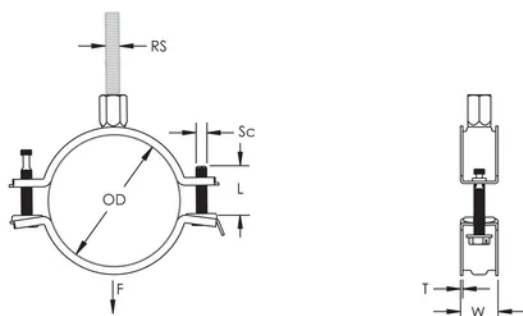

Combination nut can be attached to M8 or M10 threaded rod, simplifying material handling

Screw length has been optimized to accommodate an increased pipe range, reducing inventory

## CARATERÍSTICAS DO PRODUTO

Número do artigo: 586812

Material: Aço

Acabamento: Electrogalvanized

Diâmetro externo (OD): 93 - 103 mm

Tamanho da haste (RS): M8;M10

NB/DN: 90

Tamanho do tubo: 3 1/2"

Largura (W): 23 mm

Espessura (T): 1.75 mm

Diâmetro do parafuso (Sc): 6

Comprimento do parafuso (L): 37mm

Static Load: 2500N

## DIAGRAMAS